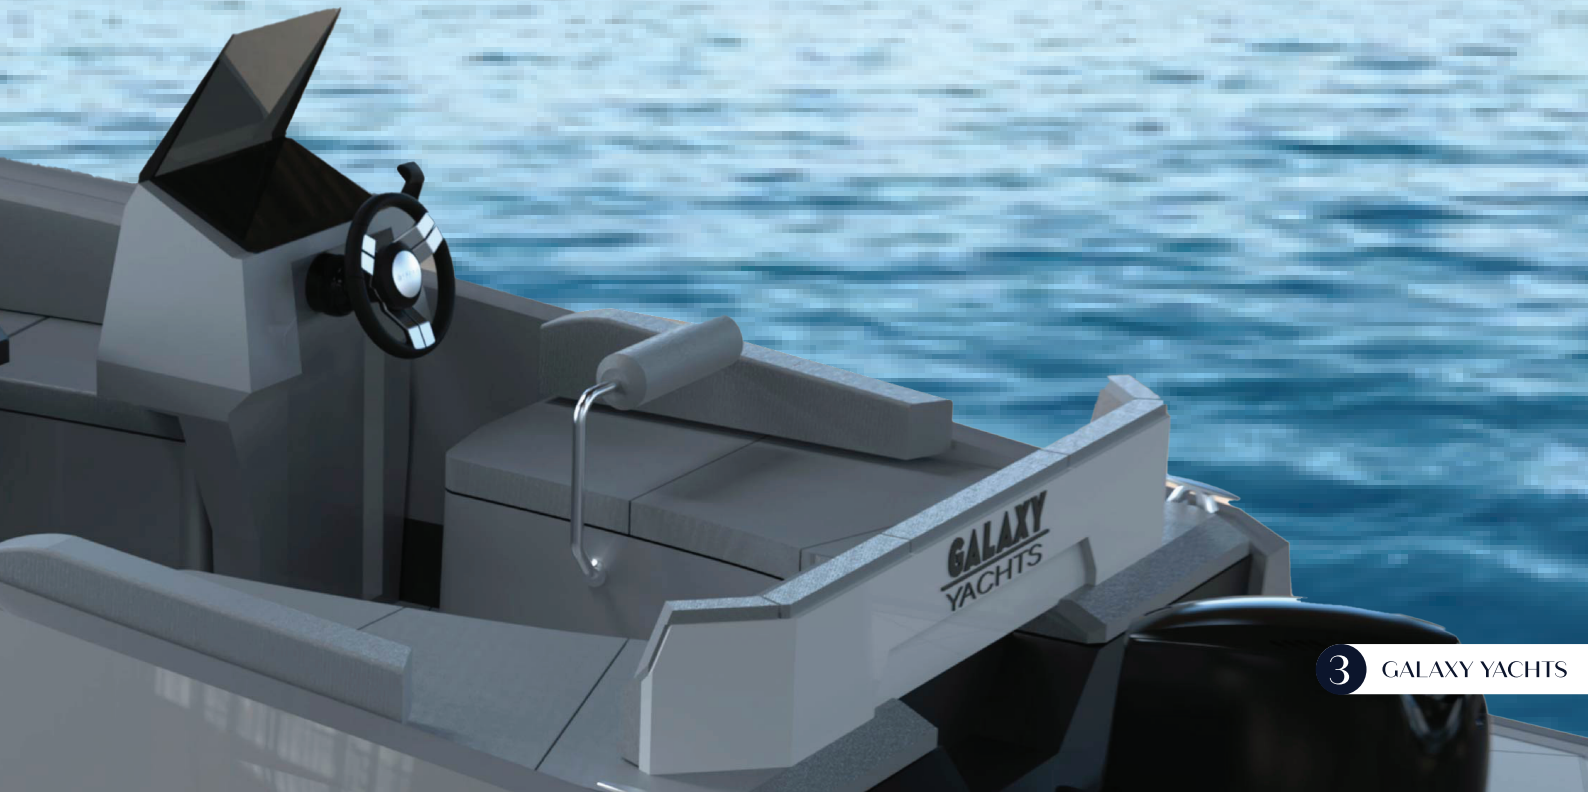

OPSİYONEL DONANIM

Zemin Kaplama Suni Teak
Balık Bulucu
Güneş Paneli
Sanal Çapa
Ocak + Lavabo
Duş
Ses Sistemi
Kışlık Kapama Brandası
Su Altı Aydınlatmaları